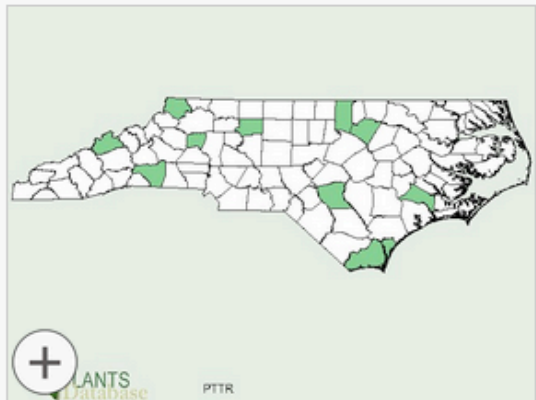

Ilex vomitoria

Ligustrum sinense

Liquidambar styraciflua

Liriodendron tulipifera

Magnolia fraseri

Magnolia virginiana

PLANTS Database MAV12

Magnolia tripetala

Magnolia macrophylla

Magnolia grandiflora

Morella cerifera

***Morus alba**

Ostrya virginiana

Oxydendrum arboreum

****Paulownia tomentosa***

Platanus occidentalis

Prunus serotina

Ptelea trifoliata

Quercus marilandica var. *marilandica*<

Quercus nigra

Quercus alba

Quercus lyrata

Quercus stellata

Quercus phellos