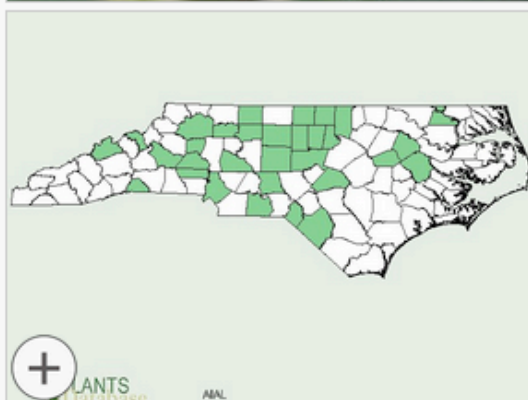

Acer rubrum

Acer saccharum

Acer negundo

Abies fraseri

Tsuga canadensis

Pinus strobus

Pinus virginiana

Ailanthus altissima

Albizia julibrissin

Alnus serrulata

Aralia spinosa

Asimina triloba

Baccharis halimifolia

Betula nigra

Broussonetia papyrifera

Carpinus caroliniana