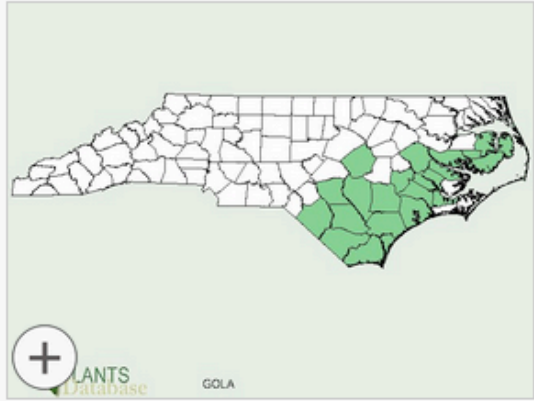

Albizia julibrissin

Alnus serrulata

Aralia spinosa

Asimina triloba

Baccharis halimifolia

Betula nigra

Broussonetia papyrifera

Carpinus caroliniana

Carya illinoensis

Castanea pumila

Cercis canadensis

Cornus florida

Cyrilla racemiflora

Diospyros virginiana

Ficus carica

Fraxinus americana

Fraxinus caroliniana

Gleditsia triacanthos

Gordonia lasianthus

Halesia tetraptera

Hamamelis virginiana

Hibiscus syriacus

Ilex opaca

Yew tree (*Ilex vomitoria*) ©2002 Will Cook