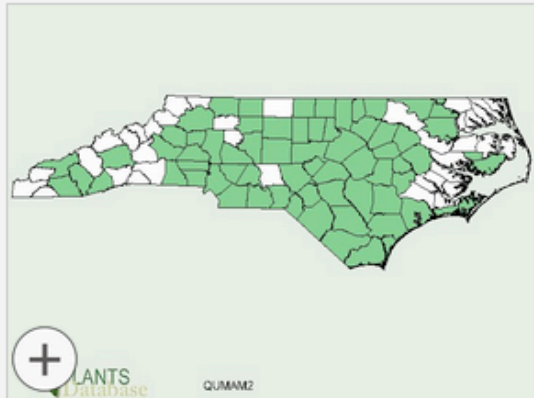

Quercus marilandica var. *marilandica*<