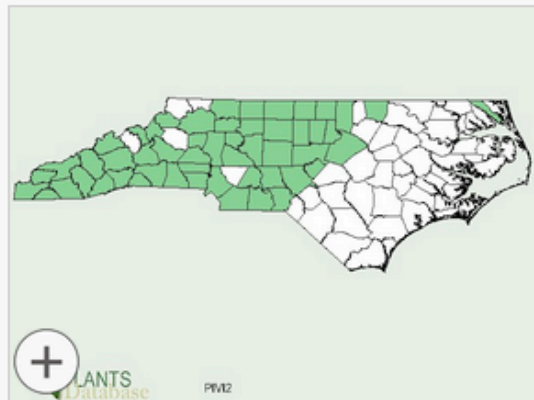

Acer rubrum

Acer saccharum

Acer negundo

Abies fraseri

Tsuga canadensis

Pinus strobus

Pinus virginiana

Ailanthus altissima

Albizia julibrissin

Alnus serrulata

Aralia spinosa

Asimina triloba

Baccharis halimifolia

Betula nigra

Broussonetia papyrifera

Carpinus caroliniana