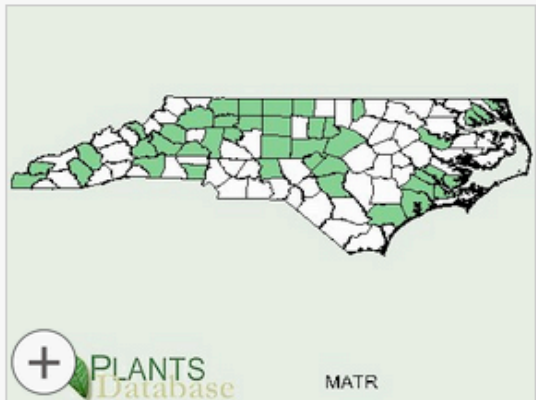

Fraxinus caroliniana

Gleditsia triacanthos

Gordonia lasianthus

Halesia tetraptera

Hamamelis virginiana

Hibiscus syriacus

Ilex opaca

Yew tree (*Ilex vomitoria*) ©2002 Will Cook

Ilex vomitoria

Ligustrum sinense

Liquidambar styraciflua

Liriodendron tulipifera

Magnolia fraseri

Magnolia virginiana

PLANTS Database MAV12

Magnolia tripetala