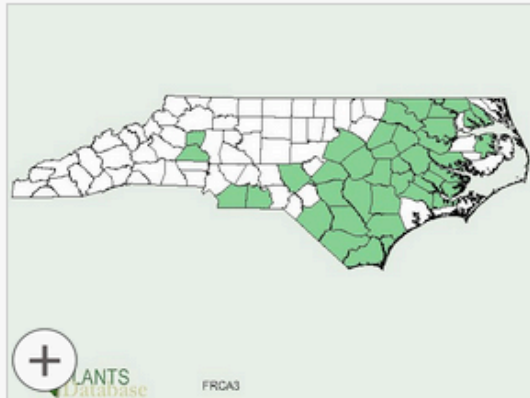

Albizia julibrissin

Alnus serrulata

Aralia spinosa

Asimina triloba

Baccharis halimifolia

Betula nigra

Broussonetia papyrifera

Carpinus caroliniana

Carya illinoensis

Castanea pumila

Cercis canadensis

Cornus florida

Cyrilla racemiflora

Diospyros virginiana

Ficus carica

Fraxinus americana

Fraxinus caroliniana

Gleditsia triacanthos

Gordonia lasianthus

Halesia tetraptera

Hamamelis virginiana

Hibiscus syriacus

Ilex opaca

Yew tree (*Ilex vomitoria*) ©2002 Will Cook