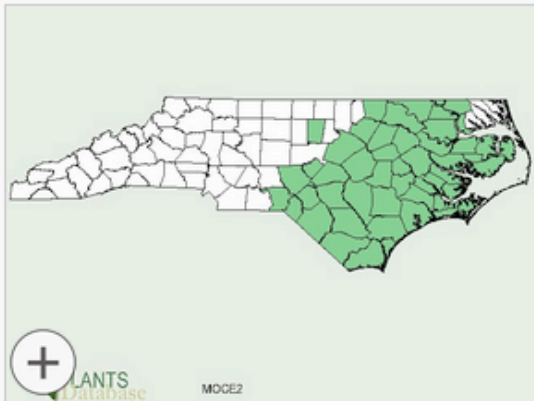

Morella cerifera