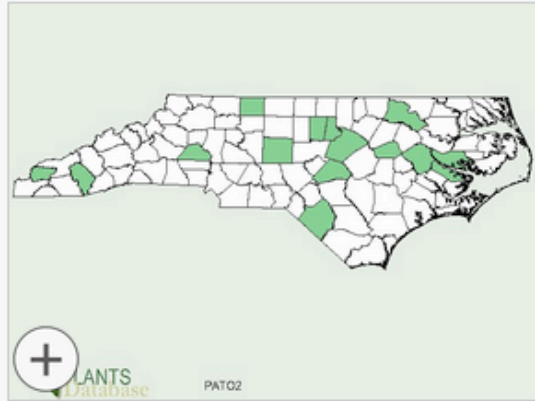

Ilex vomitoria

Ligustrum sinense

Liquidambar styraciflua

Liriodendron tulipifera

Magnolia fraseri

Magnolia virginiana

PLANTS Database MAV12

Magnolia tripetala

Magnolia macrophylla

Magnolia grandiflora

Morella cerifera

***Morus alba**

Ostrya virginiana

Oxydendrum arboreum

****Paulownia tomentosa***

Platanus occidentalis