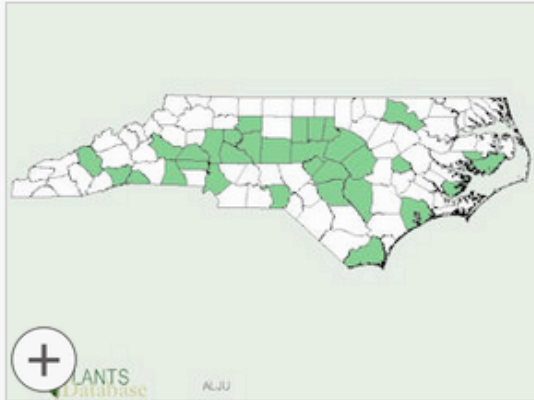

Acer rubrum

Acer saccharum

Acer negundo

Abies fraseri

Tsuga canadensis

Pinus strobus

Pinus virginiana

Ailanthus altissima

Albizia julibrissin

Alnus serrulata

Aralia spinosa

Asimina triloba

Baccharis halimifolia

Betula nigra

Broussonetia papyrifera

Carpinus caroliniana