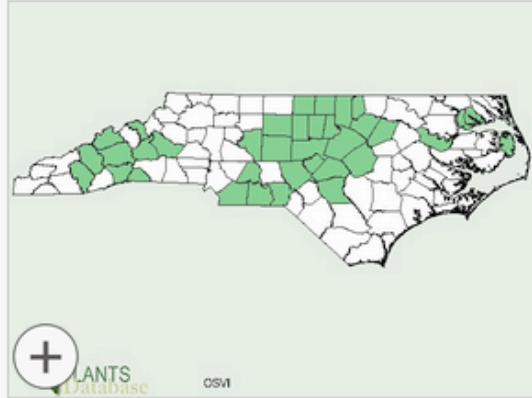

Ilex vomitoria

Ligustrum sinense

Liquidambar styraciflua

Liriodendron tulipifera

Magnolia fraseri

Magnolia virginiana

PLANTS Database MAV12

Magnolia tripetala

Magnolia macrophylla

Magnolia grandiflora

Morella cerifera

***Morus alba**

Ostrya virginiana

Oxydendrum arboreum

****Paulownia tomentosa***

Platanus occidentalis

Prunus serotina

Ptelea trifoliata

Quercus marilandica var. *marilandica*<

Quercus nigra

Quercus alba

Quercus lyrata

Quercus stellata

Quercus phellos