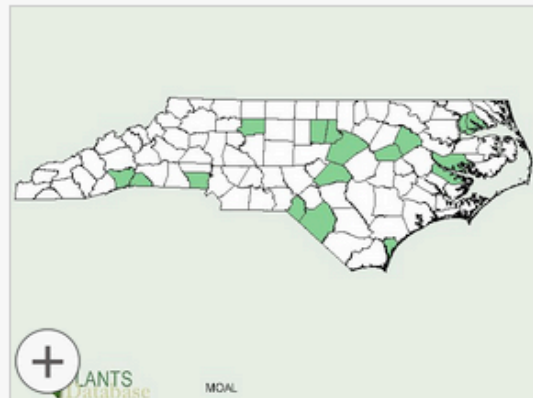

Fraxinus caroliniana

Gleditsia triacanthos

Gordonia lasianthus

Halesia tetraptera

Hamamelis virginiana

Hibiscus syriacus

Ilex opaca

Yew tree (*Ilex vomitoria*) ©2002 Will Cook

Ilex vomitoria

Ligustrum sinense

Liquidambar styraciflua

Liriodendron tulipifera

Magnolia fraseri

Magnolia virginiana

PLANTS Database MAV12

Magnolia tripetala

Magnolia macrophylla

Magnolia grandiflora

Morella cerifera

***Morus alba**

Ostrya virginiana

Oxydendrum arboreum

****Paulownia tomentosa***

Platanus occidentalis