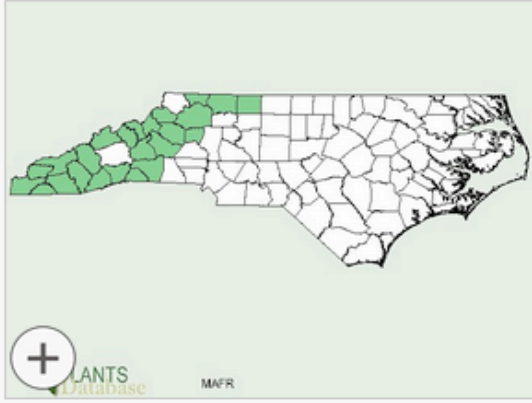

Ilex vomitoria

Ligustrum sinense

Liquidambar styraciflua

Liriodendron tulipifera

Magnolia fraseri

Magnolia virginiana

PLANTS Database MAV12

Magnolia tripetala