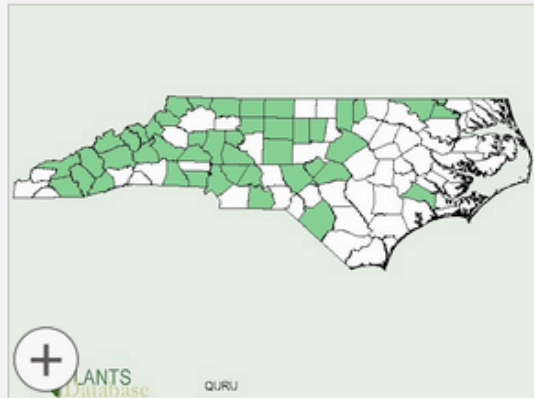

Prunus serotina

Ptelea trifoliata

Quercus marilandica var. *marilandica*<

Quercus nigra

Quercus alba

Quercus lyrata

Quercus stellata

Quercus phellos

Quercus falcata

Quercus rubra

Robinia pseudoacacia

Sabal palmetto

Taxodium distichum

Zanthoxylum clava-herculis