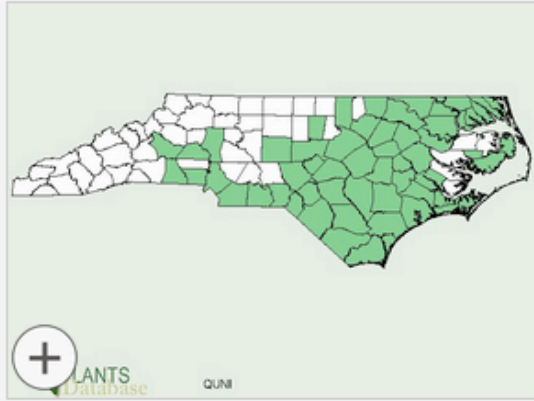

Quercus nigra