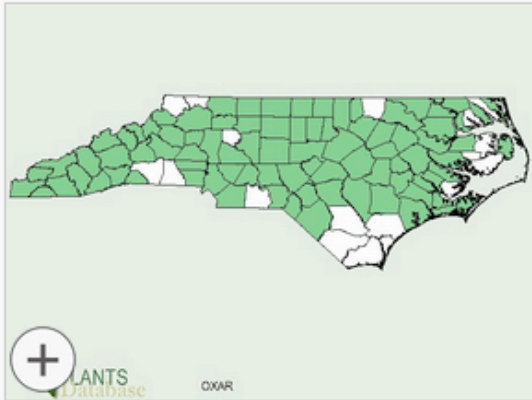

Ilex vomitoria

Ligustrum sinense

Liquidambar styraciflua

Liriodendron tulipifera

Magnolia fraseri

Magnolia virginiana

PLANTS Database MAV12

Magnolia tripetala

Magnolia macrophylla

Magnolia grandiflora

Morella cerifera

***Morus alba**

Ostrya virginiana

Oxydendrum arboreum

****Paulownia tomentosa***

Platanus occidentalis