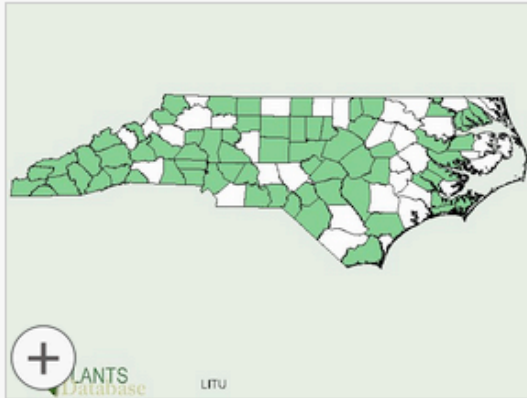

Fraxinus caroliniana

Gleditsia triacanthos

Gordonia lasianthus

Halesia tetraptera

Hamamelis virginiana

Hibiscus syriacus

Ilex opaca

Yew tree (*Ilex vomitoria*) ©2002 Will Cook

Ilex vomitoria

Ligustrum sinense

Liquidambar styraciflua

Liriodendron tulipifera

Magnolia fraseri

Magnolia virginiana

PLANTS Database MAV12

Magnolia tripetala