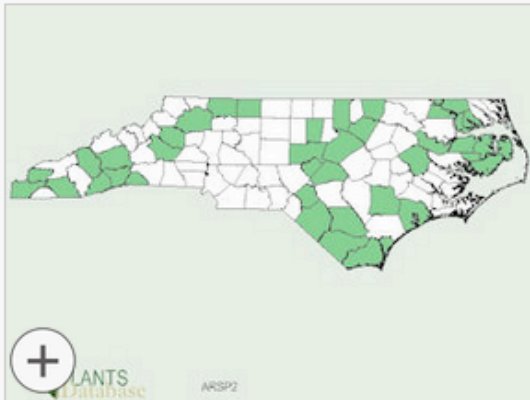

Acer rubrum

Acer saccharum

Acer negundo

Abies fraseri

Tsuga canadensis

Pinus strobus

Pinus virginiana

Ailanthus altissima

Albizia julibrissin

Alnus serrulata

Aralia spinosa

Asimina triloba

Baccharis halimifolia

Betula nigra

Broussonetia papyrifera

Carpinus caroliniana