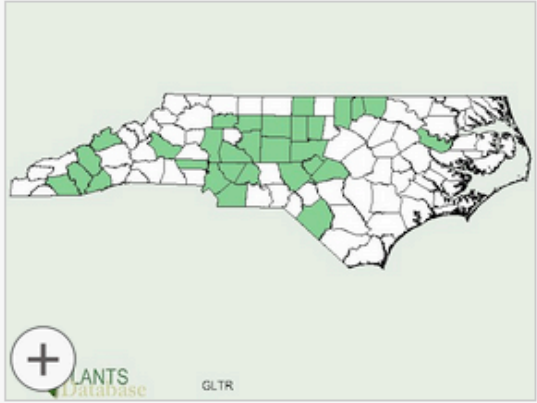

Albizia julibrissin

Alnus serrulata

Aralia spinosa

Asimina triloba

Baccharis halimifolia

Betula nigra

Broussonetia papyrifera

Carpinus caroliniana

Carya illinoensis

Castanea pumila

Cercis canadensis

Cornus florida

Cyrilla racemiflora

Diospyros virginiana

Ficus carica

Fraxinus americana

Fraxinus caroliniana

Gleditsia triacanthos

Gordonia lasianthus

Halesia tetraptera

Hamamelis virginiana

Hibiscus syriacus

Ilex opaca

Yew tree (*Ilex vomitoria*) ©2002 Will Cook