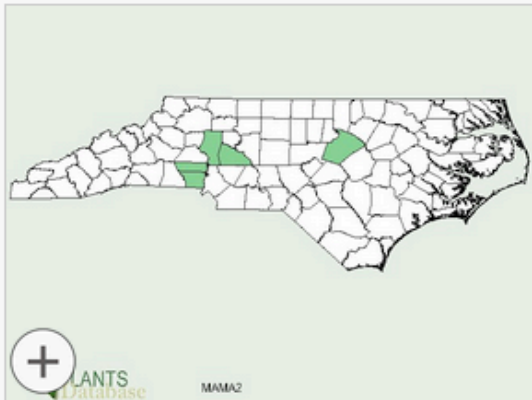

Ilex vomitoria

Ligustrum sinense

Liquidambar styraciflua

Liriodendron tulipifera

Magnolia fraseri

Magnolia virginiana

PLANTS Database MAV12

Magnolia tripetala