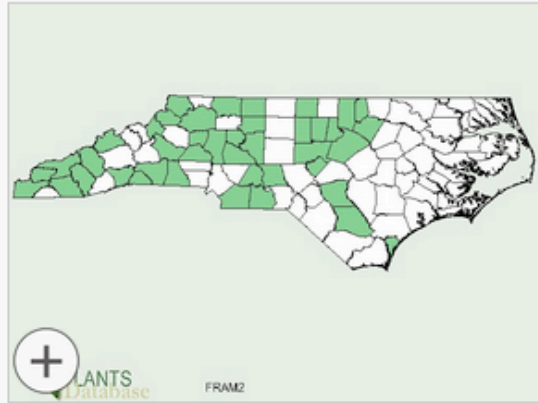

Albizia julibrissin

Alnus serrulata

Aralia spinosa

Asimina triloba

Baccharis halimifolia

Betula nigra

Broussonetia papyrifera

Carpinus caroliniana

Carya illinoensis

Castanea pumila

Cercis canadensis

Cornus florida

Cyrilla racemiflora

Diospyros virginiana

Ficus carica

Fraxinus americana

Fraxinus caroliniana

Gleditsia triacanthos

Gordonia lasianthus

Halesia tetraptera

Hamamelis virginiana

Hibiscus syriacus

Ilex opaca

Yew tree (*Ilex vomitoria*) ©2002 Will Cook