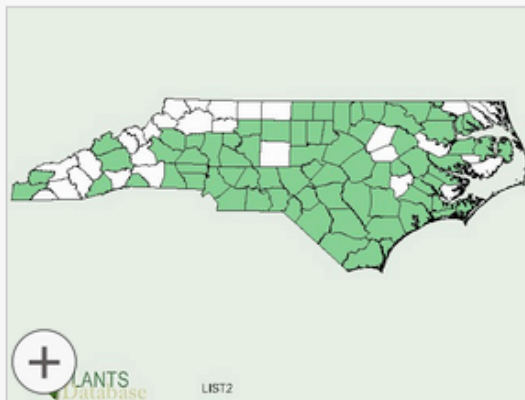

Fraxinus caroliniana

Gleditsia triacanthos

Gordonia lasianthus

Halesia tetraptera

Hamamelis virginiana

Hibiscus syriacus

Ilex opaca

Yew tree (*Ilex vomitoria*) ©2002 Will Cook

Ilex vomitoria

Ligustrum sinense

Liquidambar styraciflua

Liriodendron tulipifera

Magnolia fraseri

Magnolia virginiana

PLANTS Database MAV12

Magnolia tripetala