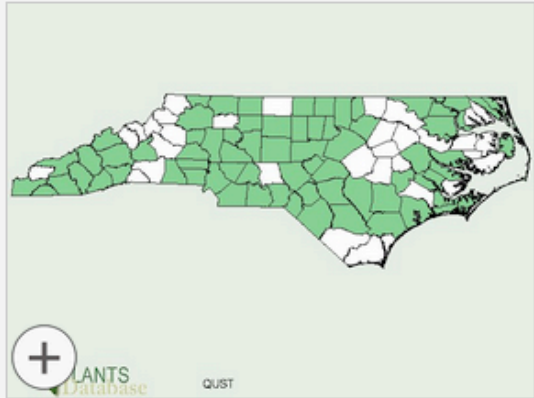

Prunus serotina

Ptelea trifoliata

Quercus marilandica var. *marilandica*<

Quercus nigra

Quercus alba

Quercus lyrata

Quercus stellata

Quercus phellos

Quercus falcata

Quercus rubra

Robinia pseudoacacia

Sabal palmetto

Taxodium distichum

Zanthoxylum clava-herculis