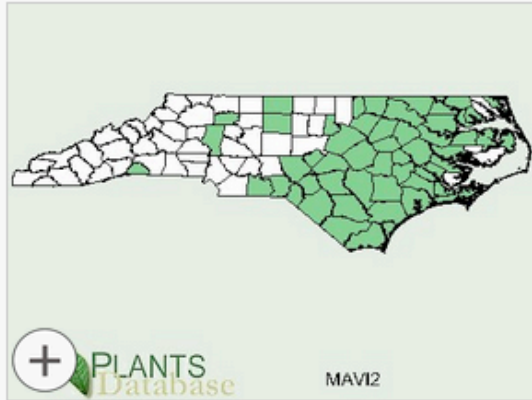

Fraxinus caroliniana

Gleditsia triacanthos

Gordonia lasianthus

Halesia tetraptera

Hamamelis virginiana

Hibiscus syriacus

Ilex opaca

Yew tree (*Ilex vomitoria*) ©2002 Will Cook

Ilex vomitoria

Ligustrum sinense

Liquidambar styraciflua

Liriodendron tulipifera

Magnolia fraseri

Magnolia virginiana

PLANTS Database MAV12

Magnolia tripetala