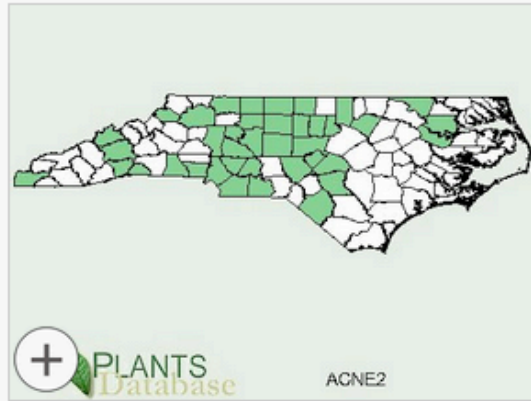

Acer rubrum

Acer saccharum

Acer negundo

Abies fraseri

Tsuga canadensis

Pinus strobus

Pinus virginiana

Ailanthus altissima

Albizia julibrissin

Alnus serrulata

Aralia spinosa

Asimina triloba

Baccharis halimifolia

Betula nigra

Broussonetia papyrifera

Carpinus caroliniana