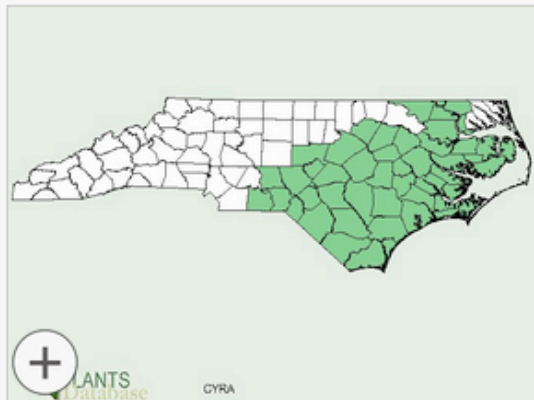

Albizia julibrissin

Alnus serrulata

Aralia spinosa

Asimina triloba

Baccharis halimifolia

Betula nigra

Broussonetia papyrifera

Carpinus caroliniana

Carya illinoensis

Castanea pumila

Cercis canadensis

Cornus florida

Cyrilla racemiflora

Diospyros virginiana

Ficus carica

Fraxinus americana

Fraxinus caroliniana

Gleditsia triacanthos

Gordonia lasianthus

Halesia tetraptera

Hamamelis virginiana

Hibiscus syriacus

Ilex opaca

Yew tree (*Ilex vomitoria*) ©2002 Will Cook