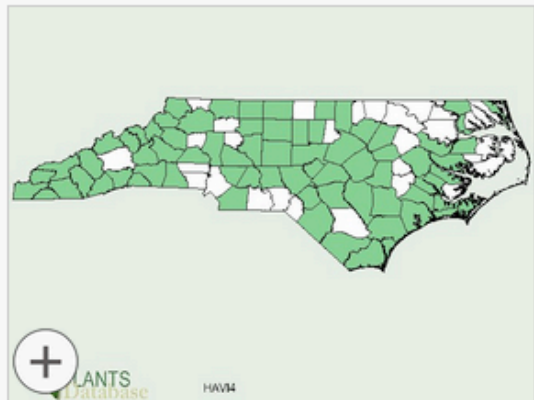

Fraxinus caroliniana

Gleditsia triacanthos

Gordonia lasianthus

Halesia tetraptera

Hamamelis virginiana

Hibiscus syriacus

Ilex opaca

Yew tree (*Ilex vomitoria*) ©2002 Will Cook