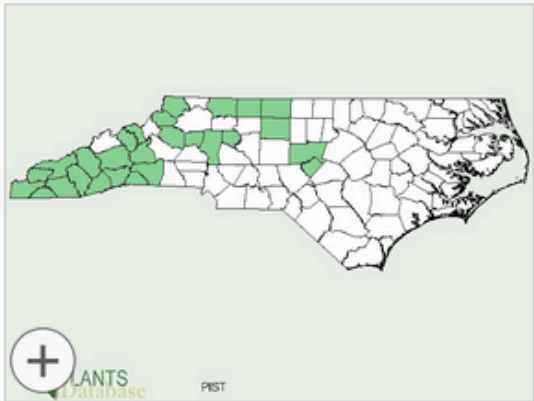

Acer rubrum

Acer saccharum

Acer negundo

Abies fraseri

Tsuga canadensis

Pinus strobus

Pinus virginiana

Ailanthus altissima

Albizia julibrissin

Alnus serrulata

Aralia spinosa

Asimina triloba

Baccharis halimifolia

Betula nigra

Broussonetia papyrifera

Carpinus caroliniana