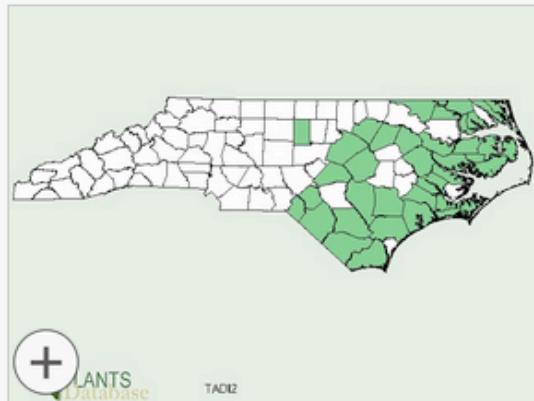

Prunus serotina

Ptelea trifoliata

Quercus marilandica var. *marilandica*<

Quercus nigra

Quercus alba

Quercus lyrata

Quercus stellata

Quercus phellos

Quercus falcata

Quercus rubra

Robinia pseudoacacia

Sabal palmetto

Taxodium distichum

Zanthoxylum clava-herculis