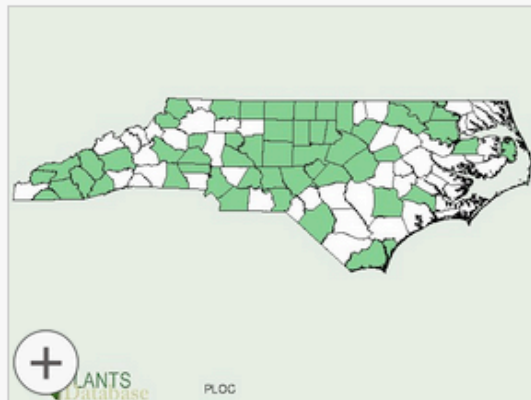

Ilex vomitoria

Ligustrum sinense

Liquidambar styraciflua

Liriodendron tulipifera

Magnolia fraseri

Magnolia virginiana

PLANTS Database MAV12

Magnolia tripetala

Magnolia macrophylla

Magnolia grandiflora

Morella cerifera

***Morus alba**

Ostrya virginiana

Oxydendrum arboreum

****Paulownia tomentosa***

Platanus occidentalis