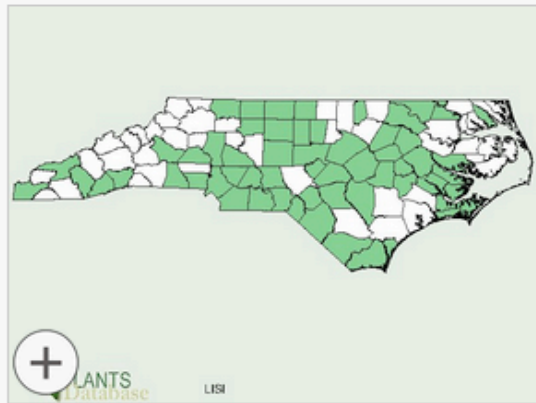

Fraxinus caroliniana

Gleditsia triacanthos

Gordonia lasianthus

Halesia tetraptera

Hamamelis virginiana

Hibiscus syriacus

Ilex opaca

Yew tree (*Ilex vomitoria*) ©2002 Will Cook

Ilex vomitoria

Ligustrum sinense

Liquidambar styraciflua

Liriodendron tulipifera

Magnolia fraseri

Magnolia virginiana

PLANTS Database MAV12

Magnolia tripetala