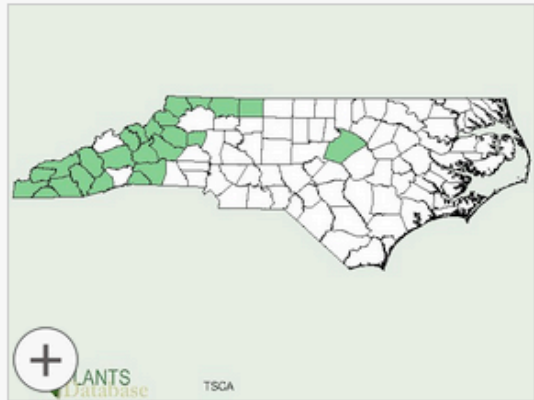

Acer rubrum

Acer saccharum

Acer negundo

Abies fraseri

Tsuga canadensis

Pinus strobus

Pinus virginiana

Ailanthus altissima

Albizia julibrissin

Alnus serrulata

Aralia spinosa

Asimina triloba

Baccharis halimifolia

Betula nigra

Broussonetia papyrifera

Carpinus caroliniana