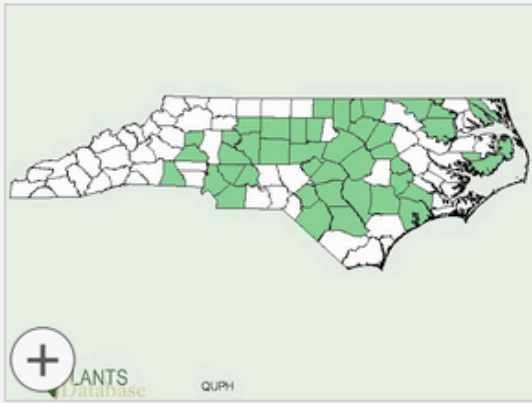

Prunus serotina

Ptelea trifoliata

Quercus marilandica var. *marilandica*<

Quercus nigra

Quercus alba

Quercus lyrata

Quercus stellata

Quercus phellos

Quercus falcata

Quercus rubra

Robinia pseudoacacia

Sabal palmetto

Taxodium distichum

Zanthoxylum clava-herculis