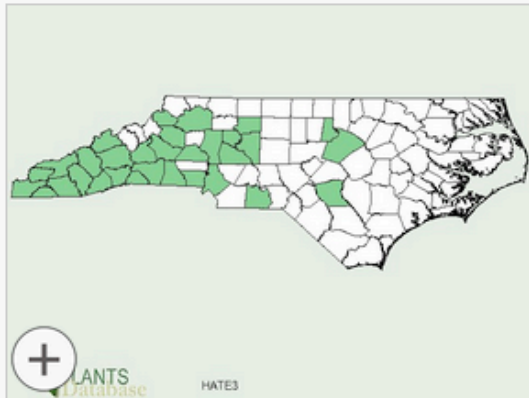

Albizia julibrissin

Alnus serrulata

Aralia spinosa

Asimina triloba

Baccharis halimifolia

Betula nigra

Broussonetia papyrifera

Carpinus caroliniana

Carya illinoensis

Castanea pumila

Cercis canadensis

Cornus florida

Cyrilla racemiflora

Diospyros virginiana

Ficus carica

Fraxinus americana

Fraxinus caroliniana

Gleditsia triacanthos

Gordonia lasianthus

Halesia tetraptera

Hamamelis virginiana

Hibiscus syriacus

Ilex opaca

Yew tree (*Ilex vomitoria*) ©2002 Will Cook