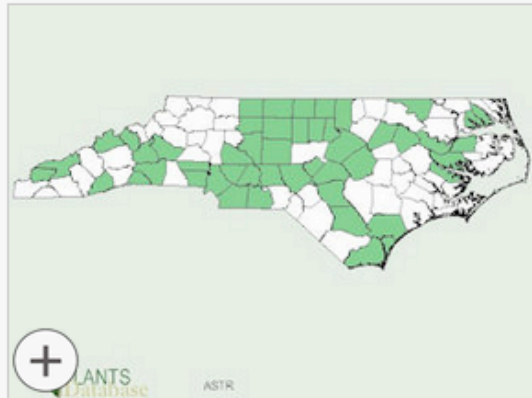

Acer rubrum

Acer saccharum

Acer negundo

Abies fraseri

Tsuga canadensis

Pinus strobus

Pinus virginiana

Ailanthus altissima

Albizia julibrissin

Alnus serrulata

Aralia spinosa

Asimina triloba

Baccharis halimifolia

Betula nigra

Broussonetia papyrifera

Carpinus caroliniana