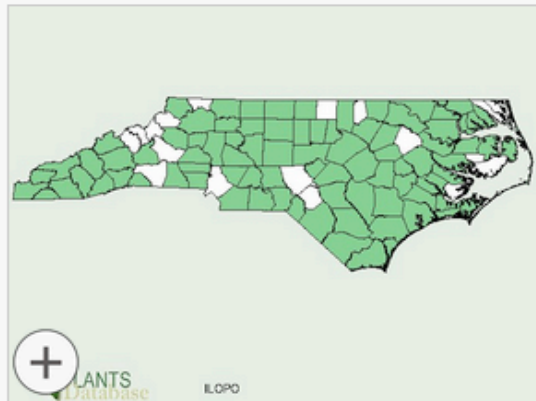

Fraxinus caroliniana

Gleditsia triacanthos

Gordonia lasianthus

Halesia tetraptera

Hamamelis virginiana

Hibiscus syriacus

Ilex opaca

Yew tree (*Ilex vomitoria*) ©2002 Will Cook