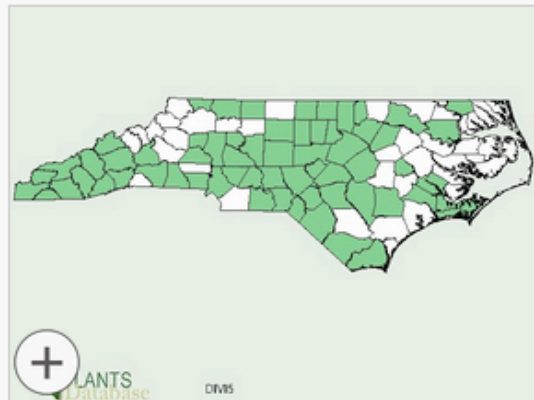

Carya illinoensis

Castanea pumila

Cercis canadensis

Cornus florida

Cyrilla racemiflora

Diospyros virginiana

Ficus carica

Fraxinus americana

Fraxinus caroliniana

Gleditsia triacanthos

Gordonia lasianthus

Halesia tetraptera

Hamamelis virginiana

Hibiscus syriacus

Ilex opaca

Yew tree (*Ilex vomitoria*) ©2002 Will Cook