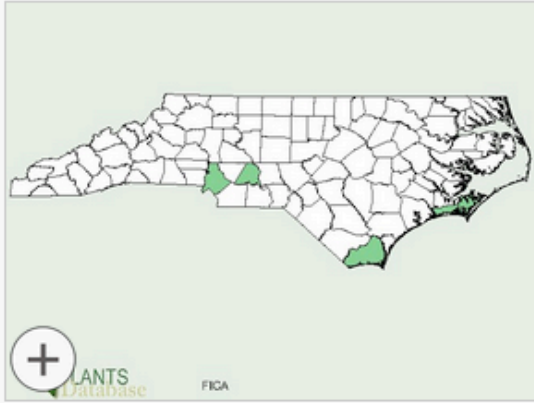

Albizia julibrissin

Alnus serrulata

Aralia spinosa

Asimina triloba

Baccharis halimifolia

Betula nigra

Broussonetia papyrifera

Carpinus caroliniana

Carya illinoensis

Castanea pumila

Cercis canadensis

Cornus florida

Cyrilla racemiflora

Diospyros virginiana

Ficus carica

Fraxinus americana

Fraxinus caroliniana

Gleditsia triacanthos

Gordonia lasianthus

Halesia tetraptera

Hamamelis virginiana

Hibiscus syriacus

Ilex opaca

Yew tree (*Ilex vomitoria*) ©2002 Will Cook